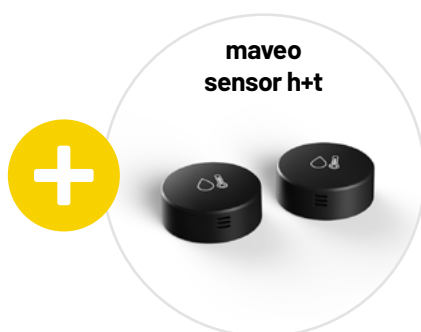

Und das Beste: In der maveo app sehen Sie, wann der maveo scanner zum Einsatz kam und Ihre Lieferung zugestellt wurde.

Der maveo scanner kann übrigens nicht nur Pakete annehmen: Er liest Strich und QR-Codes nach industriellem Standard. Damit kann er auch für bequeme und sichere Zutrittslösungen genutzt werden.

Die Produkte

maveo scanner – machen Sie Ihre Garage zur Packstation

Mit dem maveo scanner Starter-Bundle für Torantriebe von Marantec machen Sie Ihre Garage zum sicheren Ablageort für Ihre Online-Bestellungen.

Das Starter-Bundle besteht aus der maveo box, dem maveo stick sowie dem

maveo scanner – damit sind Sie bestens ausgerüstet, um Ihre Garage in eine persönliche Packstation zu verwandeln. Was Sie noch brauchen: eine freie Steckdose und WLAN-Empfang in Ihrer Garage sowie ein Smartphone, um die maveo app zu installieren.

maveo stick zur smarten Ansteuerung eines weiteren Tores

Mit dem maveo stick können Sie Ihr maveo System um ein weiteres Tor ergänzen und dadurch weitere Antriebe von Marantec ansteuern – ohne externe Energiequelle.