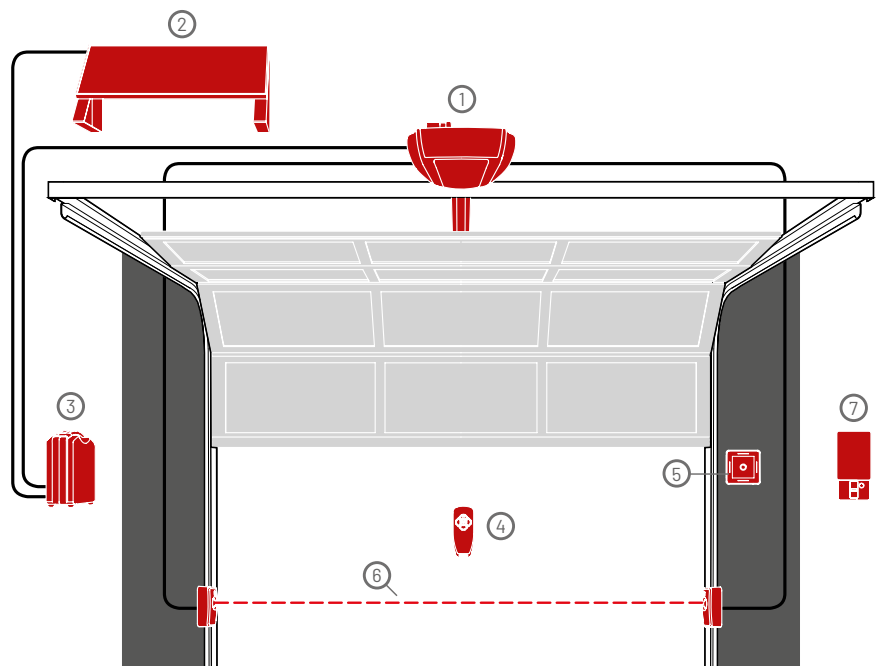

Tor-
typen

Lichtschanke

Solarpanel

Light 200/201

- ① Garagentorantrieb inkl. Schiene
- ② Solarmodul (nur mit Comfort 260 accu)
- ③ Akku/Battery-Backup
- ④ Funk-Handsender
- ⑤ Funk-Wandtaster
- ⑥ Lichtschranken
- ⑦ Funk-Codetaster