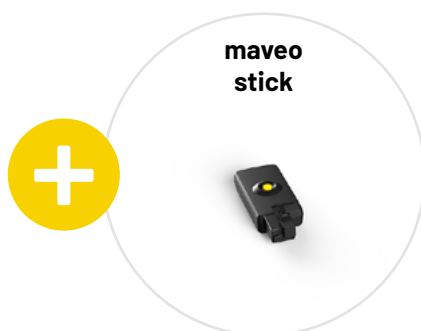

Die Produkte

maveo scanner – machen Sie Ihre Garage zur Packstation

Mit dem maveo scanner Starter-Bundle für Torantriebe von Marantec machen Sie Ihre Garage zum sicheren Ablageort für Ihre Online-Bestellungen.

Das Starter-Bundle besteht aus der maveo box, dem maveo stick sowie dem

maveo scanner – damit sind Sie bestens ausgerüstet, um Ihre Garage in eine persönliche Packstation zu verwandeln. Was Sie noch brauchen: eine freie Steckdose und WLAN-Empfang in Ihrer Garage sowie ein Smartphone, um die maveo app zu installieren.

maveo stick zur smarten Ansteuerung eines weiteren Tores

Mit dem maveo stick können Sie Ihr maveo System um ein weiteres Tor ergänzen und dadurch weitere Antriebe von Marantec ansteuern – ohne externe Energiequelle.