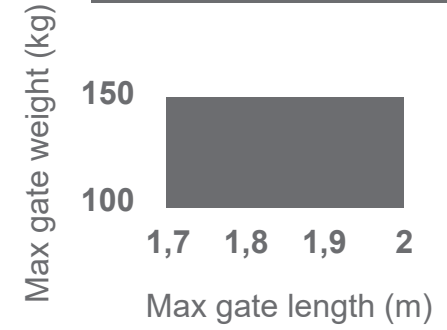

LIMIT USE

IT	EN	FR	ES	DE	PT	PL	CZ	H	NL	SLO
VELOCITÀ APERTURA	OPENING SPEED	VITESSE OUVERTURE	VELOCIDAD APERTURA	GESCHWINDIGKEIT BEIM OEFFNEN	VELOCIDADE ABERTURA	PREDKOSC OTWIERANIA	RYCHLOST OTVIRANI	NYITASI SEBESSEG	OPENINGSSNELHEID	HITROST ODPIRANJA
VELOCITÀ CHIUSURA	CLOSING SPEED	VITESSE FERMETURE	VELOCIDAD CIERRE	GESCHWINDIGKEIT BEIM SCHLIESSEN	VELOCIDADE ENCERRAMENTO	PREDKOSC ZAMYKANIA	RYCHLOST ZAVRENI	ZARASI SEBESSEG	SLUITINGSSNELHEID	HITROST ZAPIRANJA
[3]= media MAX!	[3]=medium MAX!	[3]=moyenne MAX!	[3]=medio MAX!	[3]=medium MAX!	[3]=medio MAX!	[3]=srednio MAX!	[3]=stredni MAX!	[3]=kozepes MAX!	[3]=middel MAX!	[3]=srednja MAX!